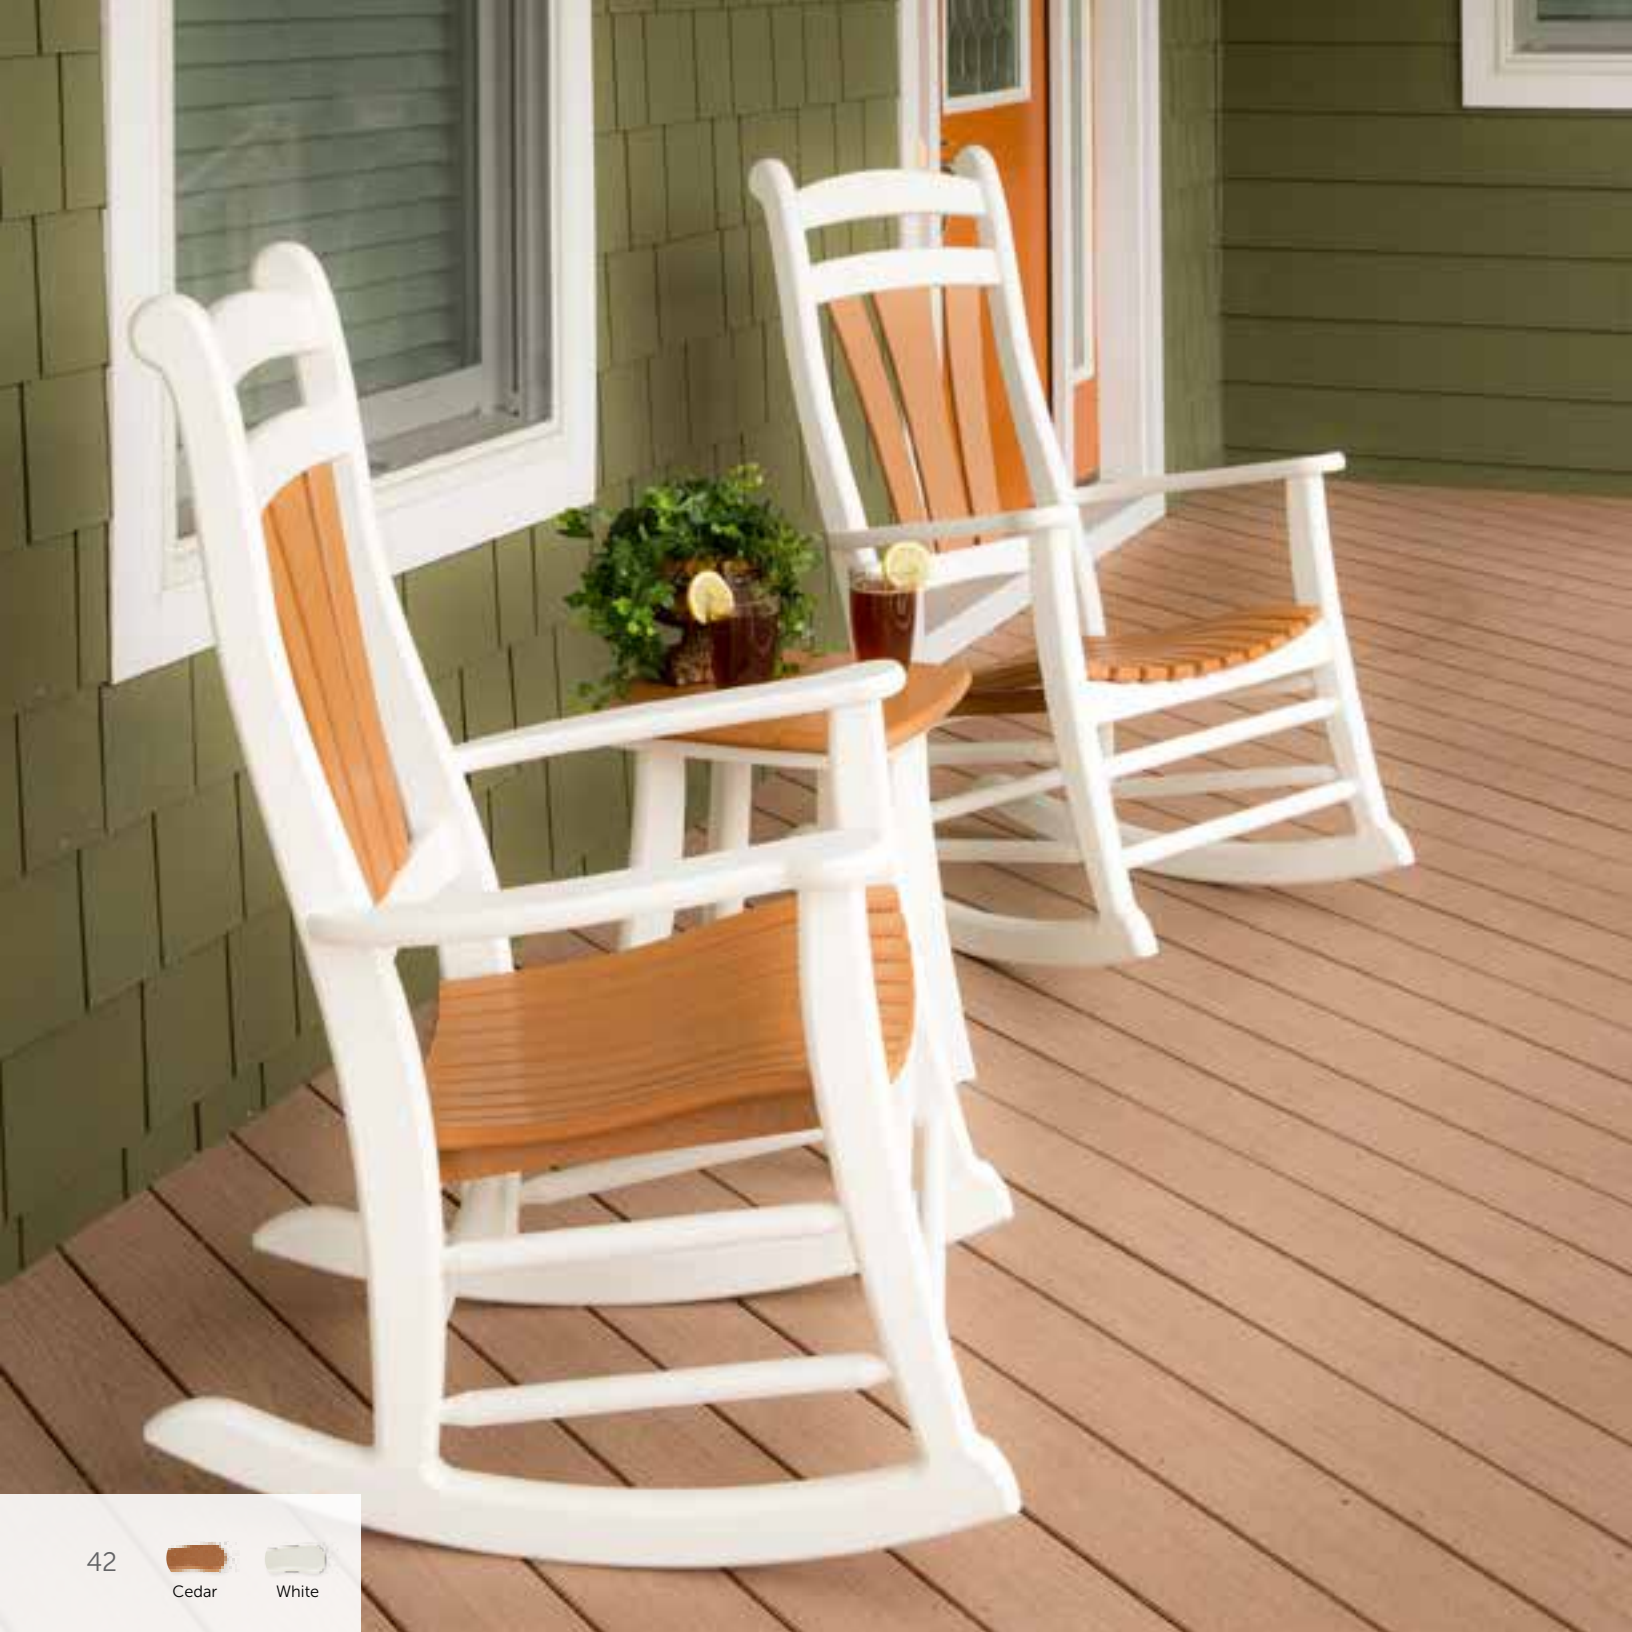

# Porch Rockers

40

Gray

41

**1000-P**  
High Tide Rocker

**1001-P**  
High Tide Side Table